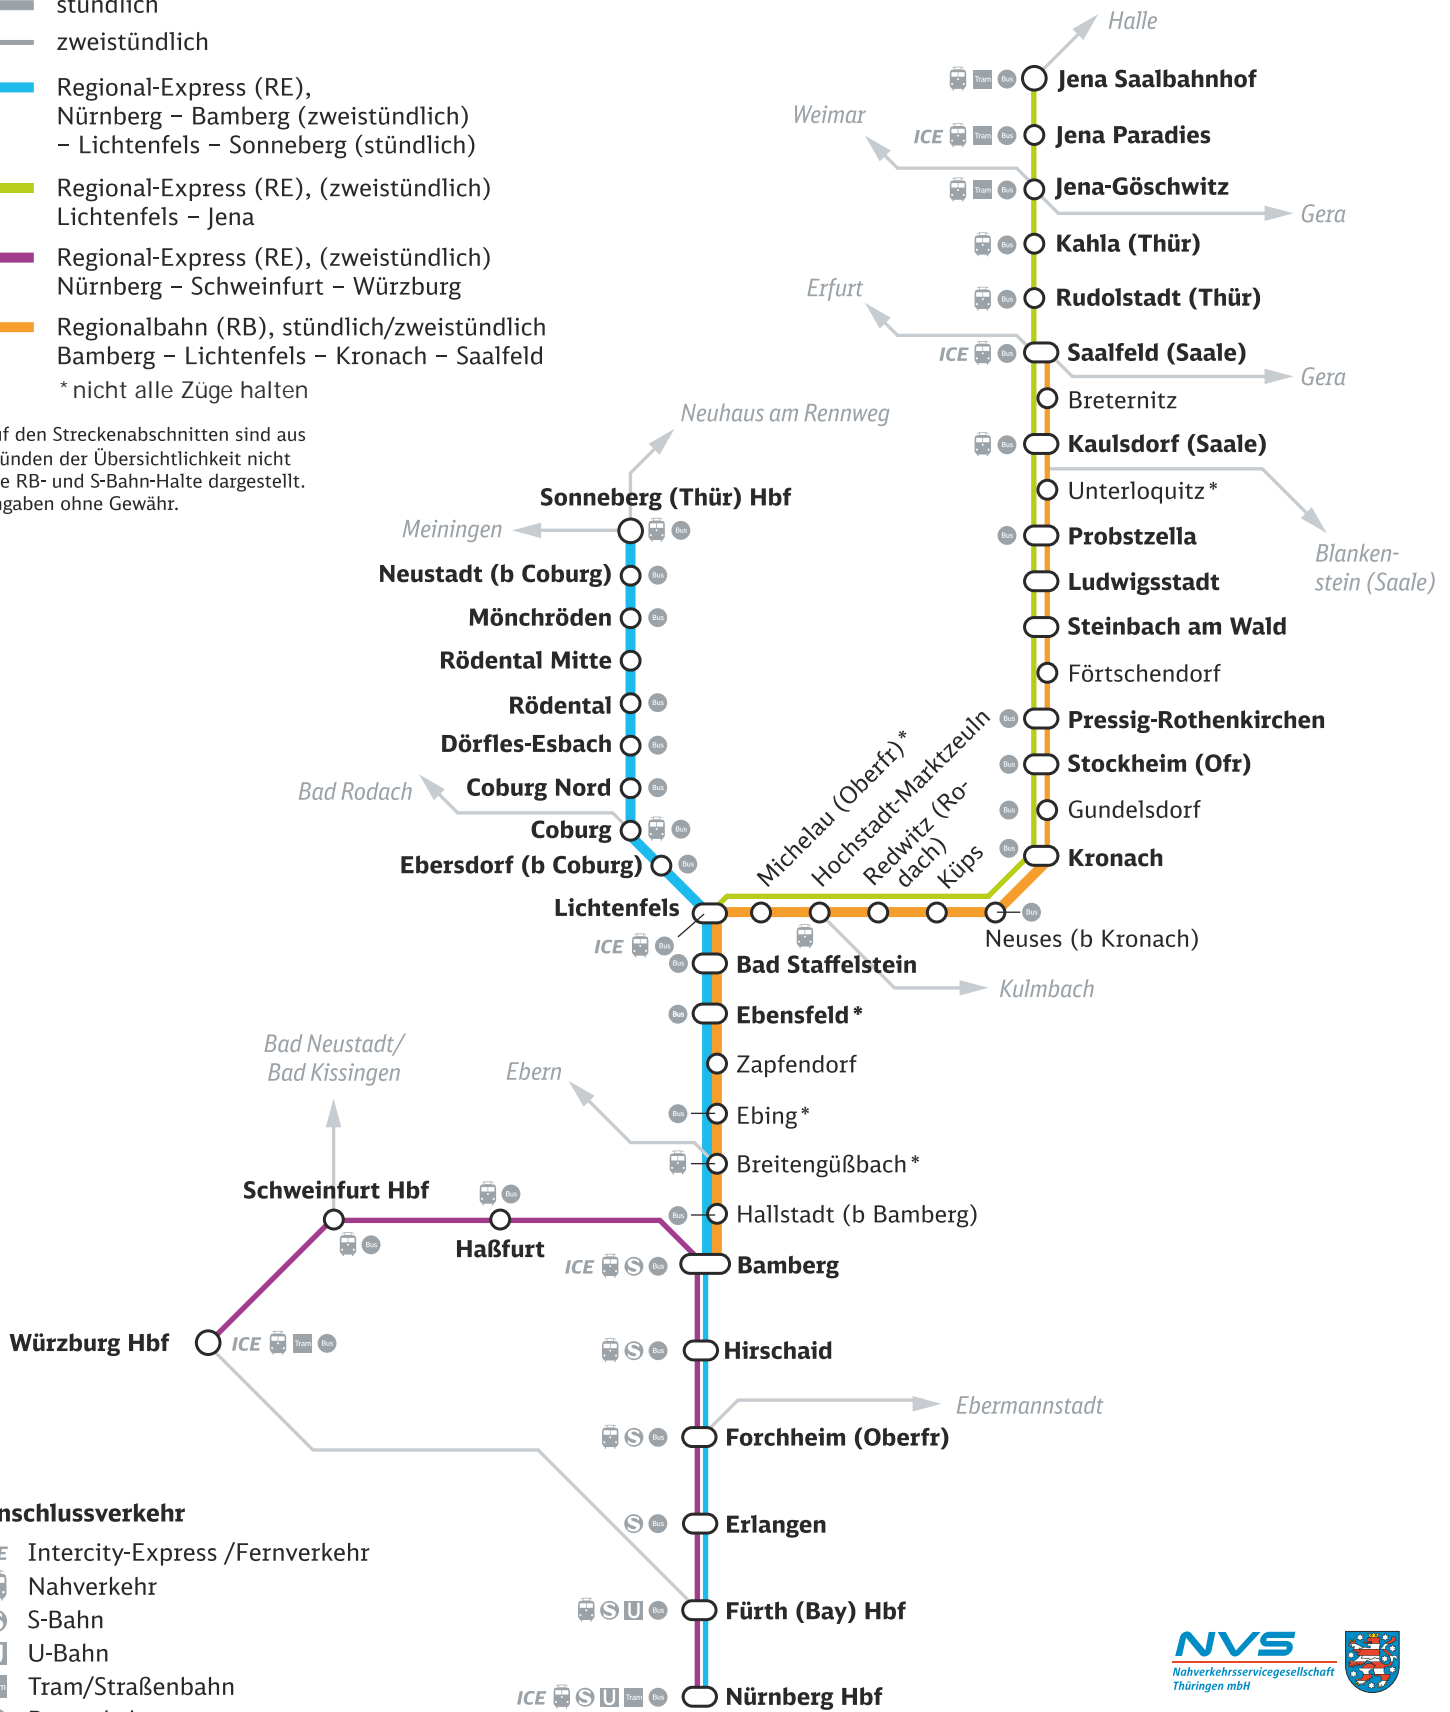

Linienetz Ersatzkonzept

- stündlich
- zweistündlich
- Regional-Express (RE),
  Nürnberg – Bamberg (zweistündlich)
  – Lichtenfels – Sonneberg (stündlich)
- Regional-Express (RE), (zweistündlich)
  Lichtenfels – Jena
- Regional-Express (RE), (zweistündlich)
  Nürnberg – Schweinfurt – Würzburg
- Regionalbahn (RB), stündlich/zweistündlich
  Bamberg – Lichtenfels – Kronach – Saalfeld
  * nicht alle Züge halten

Auf den Streckenabschnitten sind aus Gründen der Übersichtlichkeit nicht alle RB- und S-Bahn-Halte dargestellt. Angaben ohne Gewähr.

Anschlussverkehr

- ICE Intercity-Express / Fernverkehr
- Nahverkehr
- S-Bahn
- U-Bahn
- Tram/Straßenbahn
- Busverkehr